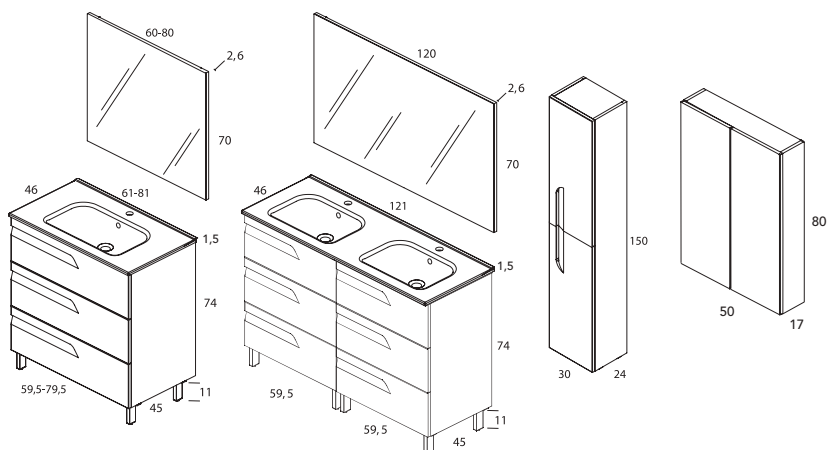

**VITALE** | *Set 80 F-46 · 3C*  
91276 | **con lavabo Orbis**

**EASY** Set 80 F-46 · 2C  
91370 con lavabo Orbis

EASY				
Cm.	Conjunto completo	Ref.	Ref.	Ref.
60	2C F-46	91369	91308	91322
80	2C F-46	91370	91311	91312
120	4C F-46	91371	91314	91315
Cm.	Conjunto sin espejo	Ref.	Ref.	Ref.
60	2C F-46	90369	90308	90322
80	2C F-46	90370	90311	90312
120	4C F-46	90371	90314	90315
Cm.	Torre	Ref.	Ref.	Ref.
30	2P F-24	70043	70034	70007
Cm.	Alto	Ref.	Ref.	Ref.
50	2P F-15	71005	71003	71004