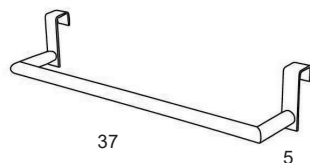

## ATENEA *Toallero*

ATENEA TOALLERO	
Cm.	Ref.
38	60001

APOLO BOTIQUÍN  
(Con espejo)

Cm.	Botiquín	Ref.
45	1P F-15	33004
60	2P F-15	33003
75	3P F-15	33002
90	2P F-15	33001
120	3P F-15	33005

El toallero Atenea solo es compatible con los modelos STYLE, VITALE, EASY, CONFORT Y NOVA. Accesorio sin taladro, no necesita elementos de fijación. Material: Acero inoxidable. Soporta hasta 5kg de peso. Acabado cromado.