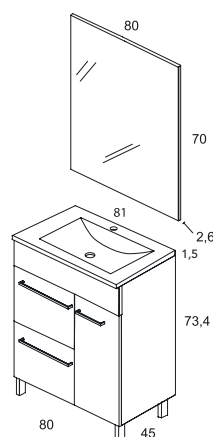

CONFORT *collection F-46*

CONFORT			
<i>Cm.</i>	<i>Conjunto completo</i>	<i>Ref.</i>	<i>Ref.</i>
60	2C-1P F-46	91111	91113
80	2C-1P F-46	91115	91117
<i>Cm.</i>	<i>Conjunto sin espejo</i>	<i>Ref.</i>	<i>Ref.</i>
60	2C-1P F-46	90111	90113
80	2C-1P F-46	90115	90117
<i>Cm.</i>	<i>Torre</i>	<i>Ref.</i>	<i>Ref.</i>
30	2P F-24	70005	70007
<i>Cm.</i>	<i>Alto</i>	<i>Ref.</i>	<i>Ref.</i>
50	2P F-15	71007	71003