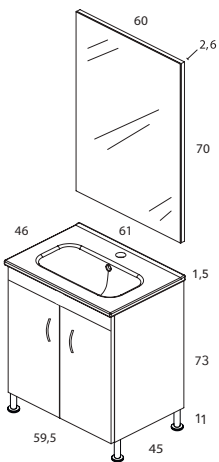

# ELEGANCE *Pack*

**ELEGANCE** *Pack 45 F-25 · 1P*  
91237 **con lavabo Petit**

ELEGANCE PACK				
Cm.	Conjunto con lavabo Elegance	Ref.	Ref.	Ref.
45	1P F-25	91234	91236	91237
Cm.	Conjunto sin espejo	Ref.	Ref.	Ref.
45	1P F-25	90234	90236	90237

## Acabados

*Lavabo cerámico PETIT*

**NOVA** Set 60 F-46 · 2P  
91324 con lavabo Orbis

**BASIC** Pack 45 F-25 · 1P  
91325 con lavabo Polka

NOVA			
Cm.	Conjunto completo	Ref.	Ref.
60	2P F-46	91324	91323
Cm.	Conjunto sin espejo	Ref.	Ref.
60	2P F-46	90324	90323

BASIC PACK			
Cm.	Conjunto completo	Ref.	Ref.
45	1P F-25	91326	91325
Cm.	Conjunto sin espejo	Ref.	Ref.
45	1P F-25	90326	90325