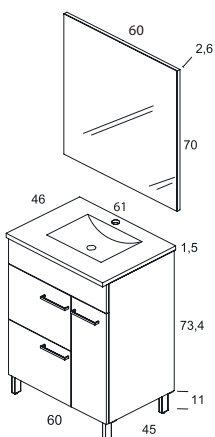

CONFORT *collection F-46*

CONFORT			
<i>Cm.</i>	<i>Conjunto completo</i>	<i>Ref.</i>	<i>Ref.</i>
60	2C-1P F-46	91111	91113
80	2C-1P F-46	91115	91117
<i>Cm.</i>	<i>Conjunto sin espejo</i>	<i>Ref.</i>	<i>Ref.</i>
60	2C-1P F-46	90111	90113
80	2C-1P F-46	90115	90117
<i>Cm.</i>	<i>Torre</i>	<i>Ref.</i>	<i>Ref.</i>
30	2P F-24	70005	70007
<i>Cm.</i>	<i>Alto</i>	<i>Ref.</i>	<i>Ref.</i>
50	2P F-15	71007	71003