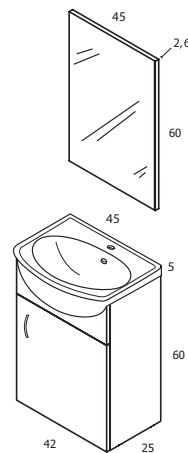

# ELEGANCE *Pack*

**ELEGANCE** *Pack 45 F-25 · 1P*  
91237 **con lavabo Petit**

ELEGANCE PACK				
Cm.	Conjunto con lavabo Elegance	Ref.	Ref.	Ref.
45	1P F-25	91234	91236	91237
Cm.	Conjunto sin espejo	Ref.	Ref.	Ref.
45	1P F-25	90234	90236	90237

## Acabados

*Lavabo cerámico PETIT*

**NOVA** Set 60 F-46 · 2P  
91324 con lavabo Orbis

**BASIC** Pack 45 F-25 · 1P  
91325 con lavabo Polka

NOVA			
Cm.	Conjunto completo	Ref.	Ref.
60	2P F-46	91324	91323
Cm.	Conjunto sin espejo	Ref.	Ref.
60	2P F-46	90324	90323

BASIC PACK			
Cm.	Conjunto completo	Ref.	Ref.
45	1P F-25	91326	91325
Cm.	Conjunto sin espejo	Ref.	Ref.
45	1P F-25	90326	90325