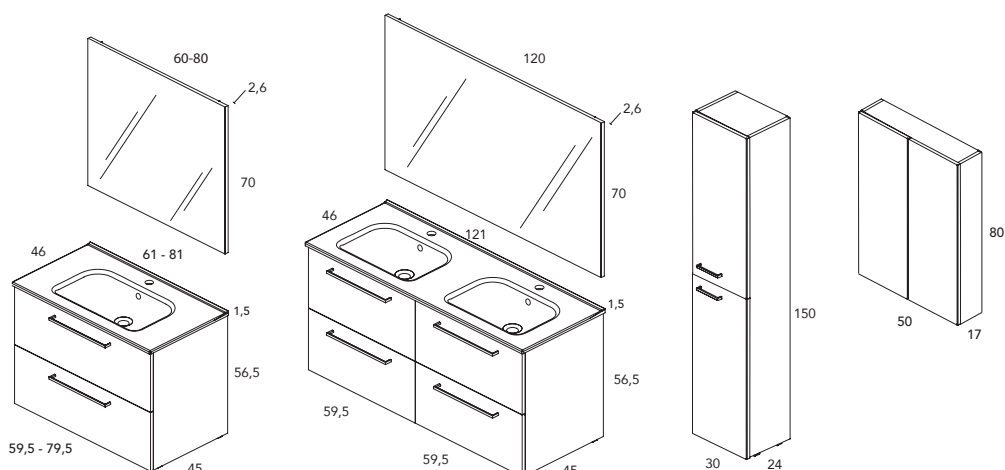

**VITALE** | *Set 80 F-46 · 3C*  
91276 | **con lavabo Orbis**

**EASY** Set 80 F-46 · 2C  
91370 con lavabo Orbis

EASY				
Cm.	Conjunto completo	Ref.	Ref.	Ref.
60	2C F-46	91369	91308	91322
80	2C F-46	91370	91311	91312
120	4C F-46	91371	91314	91315
Cm.	Conjunto sin espejo	Ref.	Ref.	Ref.
60	2C F-46	90369	90308	90322
80	2C F-46	90370	90311	90312
120	4C F-46	90371	90314	90315
Cm.	Torre	Ref.	Ref.	Ref.
30	2P F-24	70043	70034	70007
Cm.	Alto	Ref.	Ref.	Ref.
50	2P F-15	71005	71003	71004