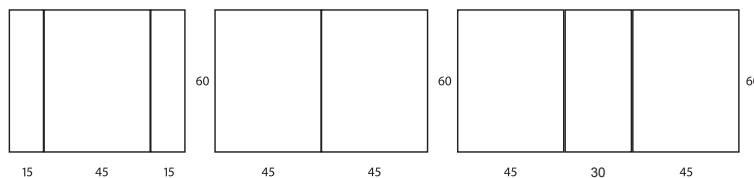

## ATENEA *Toallero*

ATENEA TOALLERO	
Cm.	Ref.
38	60001

APOLO BOTIQUÍN  
(Con espejo)

Cm.	Botiquín	Ref.
45	1P F-15	33004
60	2P F-15	33003
75	3P F-15	33002
90	2P F-15	33001
120	3P F-15	33005

El toallero Atenea solo es compatible con los modelos STYLE, VITALE, EASY, CONFORT Y NOVA. Accesorio sin taladro, no necesita elementos de fijación. Material: Acero inoxidable. Soporta hasta 5kg de peso. Acabado cromado.