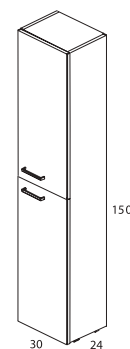

CONFORT *collection F-46*

CONFORT			
<i>Cm.</i>	<i>Conjunto completo</i>	<i>Ref.</i>	<i>Ref.</i>
60	2C-1P F-46	91111	91113
80	2C-1P F-46	91115	91117
<i>Cm.</i>	<i>Conjunto sin espejo</i>	<i>Ref.</i>	<i>Ref.</i>
60	2C-1P F-46	90111	90113
80	2C-1P F-46	90115	90117
<i>Cm.</i>	<i>Torre</i>	<i>Ref.</i>	<i>Ref.</i>
30	2P F-24	70005	70007
<i>Cm.</i>	<i>Alto</i>	<i>Ref.</i>	<i>Ref.</i>
50	2P F-15	71007	71003