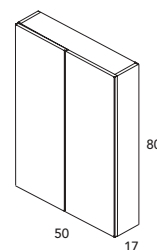

CONFORT *collection F-46*

CONFORT			
<i>Cm.</i>	<i>Conjunto completo</i>	<i>Ref.</i>	<i>Ref.</i>
60	2C-1P F-46	91111	91113
80	2C-1P F-46	91115	91117
<i>Cm.</i>	<i>Conjunto sin espejo</i>	<i>Ref.</i>	<i>Ref.</i>
60	2C-1P F-46	90111	90113
80	2C-1P F-46	90115	90117
<i>Cm.</i>	<i>Torre</i>	<i>Ref.</i>	<i>Ref.</i>
30	2P F-24	70005	70007
<i>Cm.</i>	<i>Alto</i>	<i>Ref.</i>	<i>Ref.</i>
50	2P F-15	71007	71003