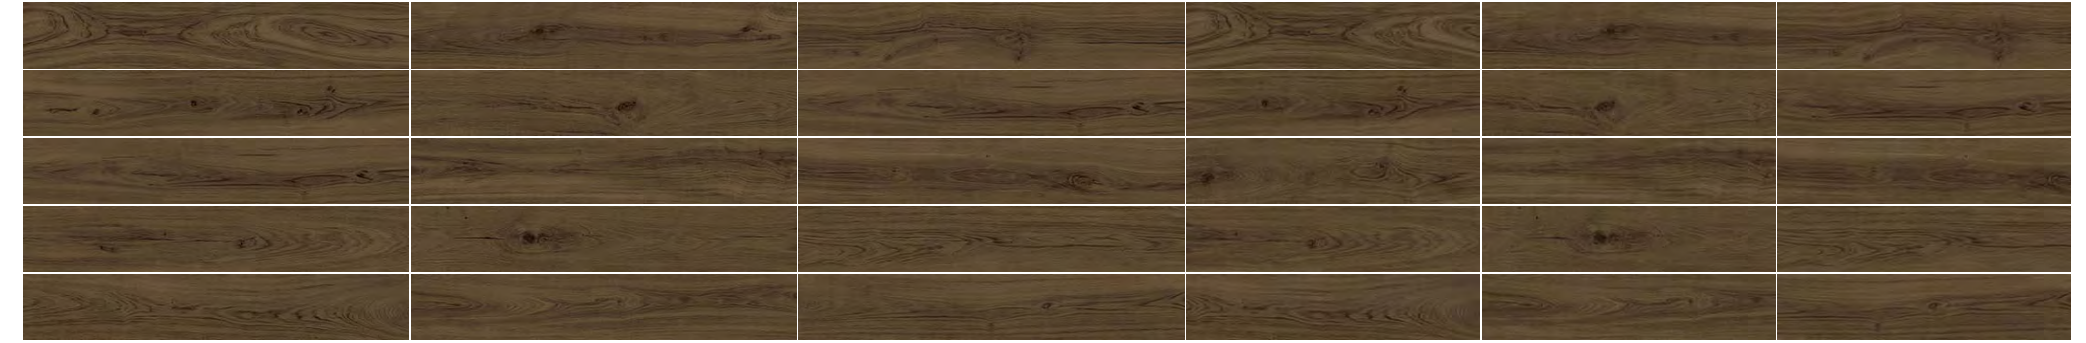

# MADERA MONTALVO MADERA MATE

- INTERIOR
- EXTERIOR
- COCINA
- BAÑO

FORMATOS **20 X 120 CM**  
**20 X 90 CM**  
RELIEVE  
MURO  
PEI III

GRIS - VARIEDAD GRÁFICA 15 A 16 CARAS

CAFÉ - VARIEDAD GRÁFICA 15 A 16 CARAS