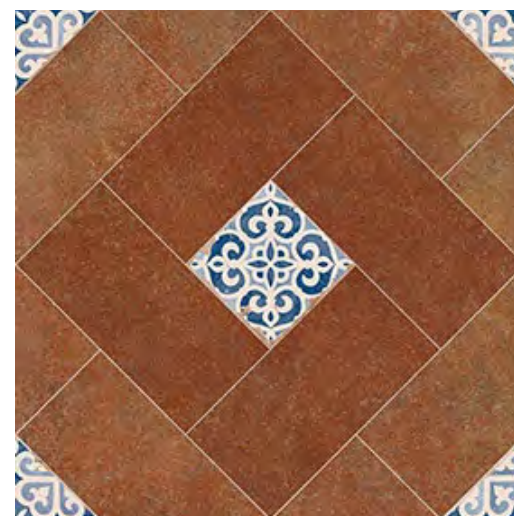

## PALCO GEOMÉTRICO EXTERIOR MATE RELIEVE

- INTERIOR
- EXTERIOR

FORMATO **55 X 55 CM**  
RELIEVE  
PISO  
PEI III

GRIS - VARIEDAD GRÁFICA 1 CARA

ROJO - VARIEDAD GRÁFICA 1 CARA