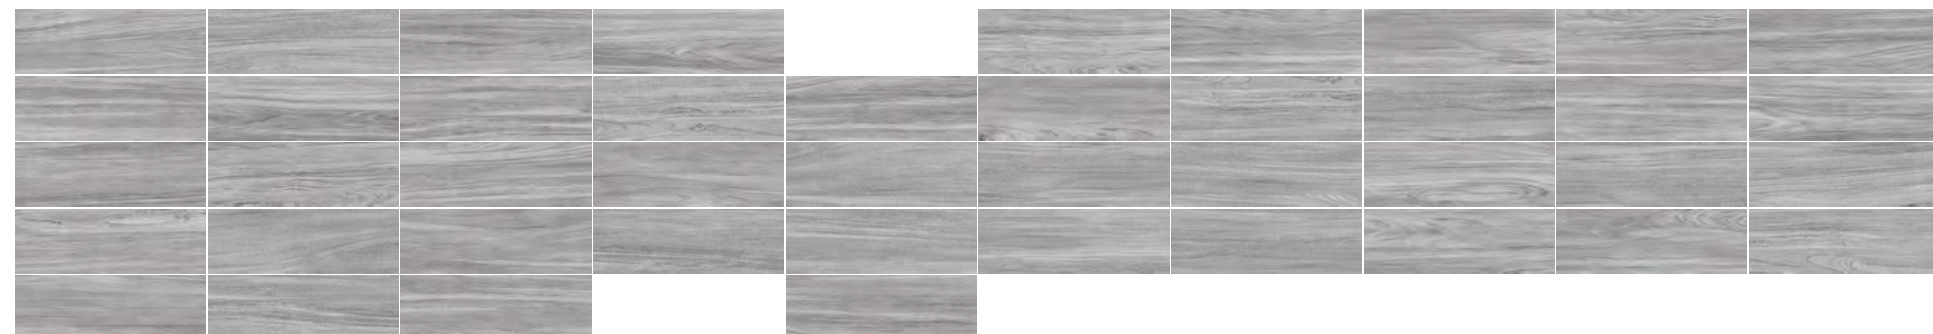

## MADERA TRIBE MADERA MATE

- INTERIOR
- EXTERIOR
- COCINA
- BAÑO
- FACHADA
- COMERCIAL

FORMATO **18 X 55 CM**  
SIN RELIEVE  
PISO Y MURO  
PEI III

**NATURAL** - VARIEDAD GRÁFICA 40 CARAS

**GRIS** - VARIEDAD GRÁFICA 40 CARAS