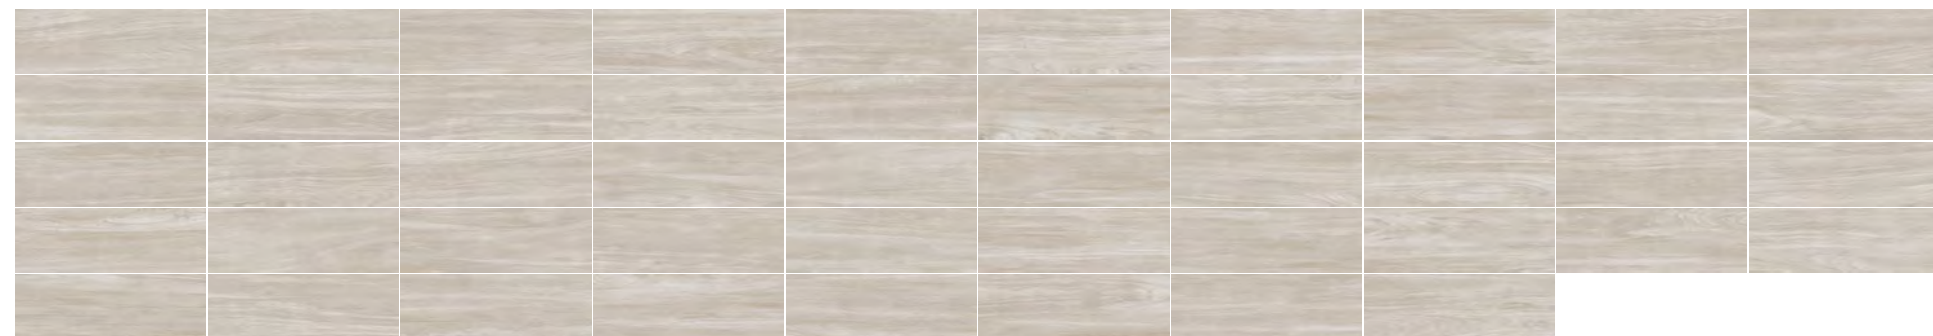

MADERA TRIBE MADERA MATE

- INTERIOR
- EXTERIOR
- COCINA
- BAÑO
- FACHADA
- COMERCIAL

FORMATO **18 X 55 CM**
SIN RELIEVE
PISO Y MURO
PEI III

NATURAL - VARIEDAD GRÁFICA 40 CARAS